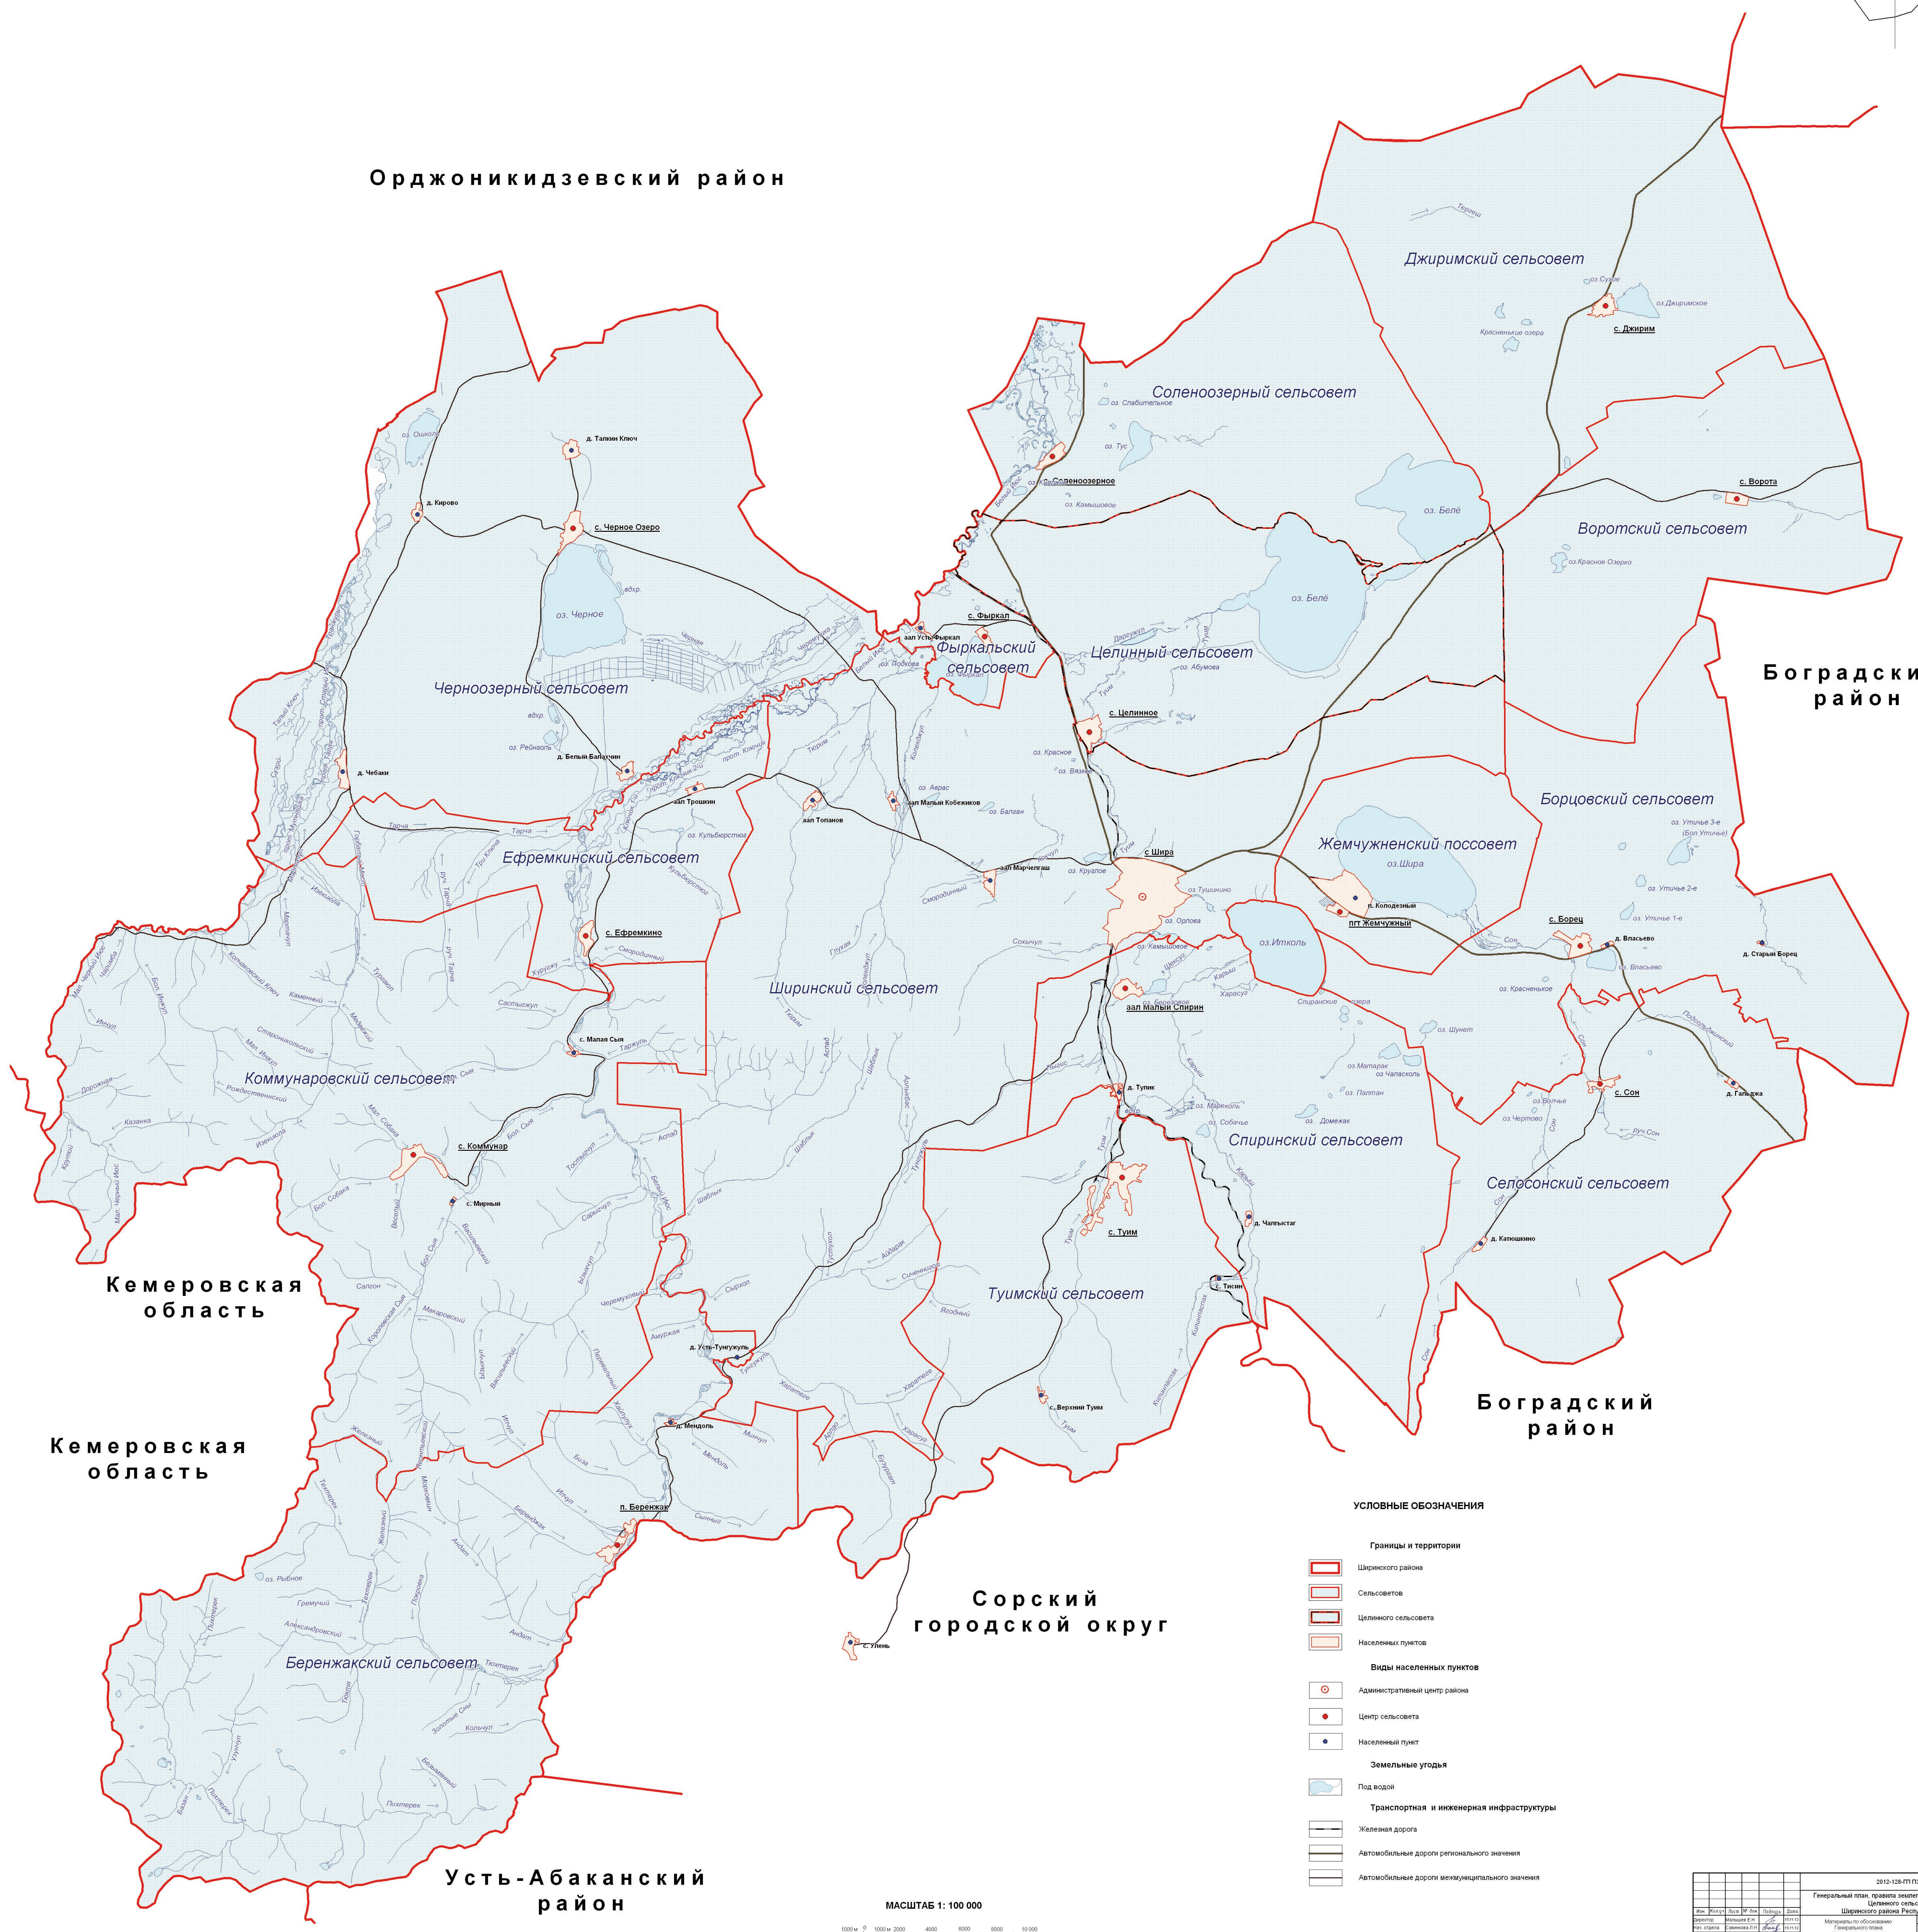

ЦЕЛИННЫЙ СЕЛЬСОВЕТ

ГЕНЕРАЛЬНЫЙ ПЛАН Карта положения Целинного сельсовета в структуре Ширинского района

Орджоникидзевский район

Кемеровская область

Кемеровская область

Сорский городской округ

Богградский район

Усть-Абаканский район

УСЛОВНЫЕ ОБОЗНАЧЕНИЯ

- Границы и территории
- Ширинского района
- Сельсоветов
- Целинного сельсовета
- Населенных пунктов
- Виды населенных пунктов
- Административный центр района
- Центр сельсовета
- Населенный пункт
- Земельные угодья
- Под водой
- Транспортная и инженерная инфраструктура
- Железная дорога
- Автомобильные дороги регионального значения
- Автомобильные дороги межмуниципального значения

2010-124-ПТ-ПЗ		Генеральный план, проект землепользования и застройки Целинного сельсовета		Ширинского района Республики Казахстан	
Изм.	№	Дата	Вступит в силу	№	Дата
1					
2					
3					
4					
5					
6					
7					
8					
9					
10					