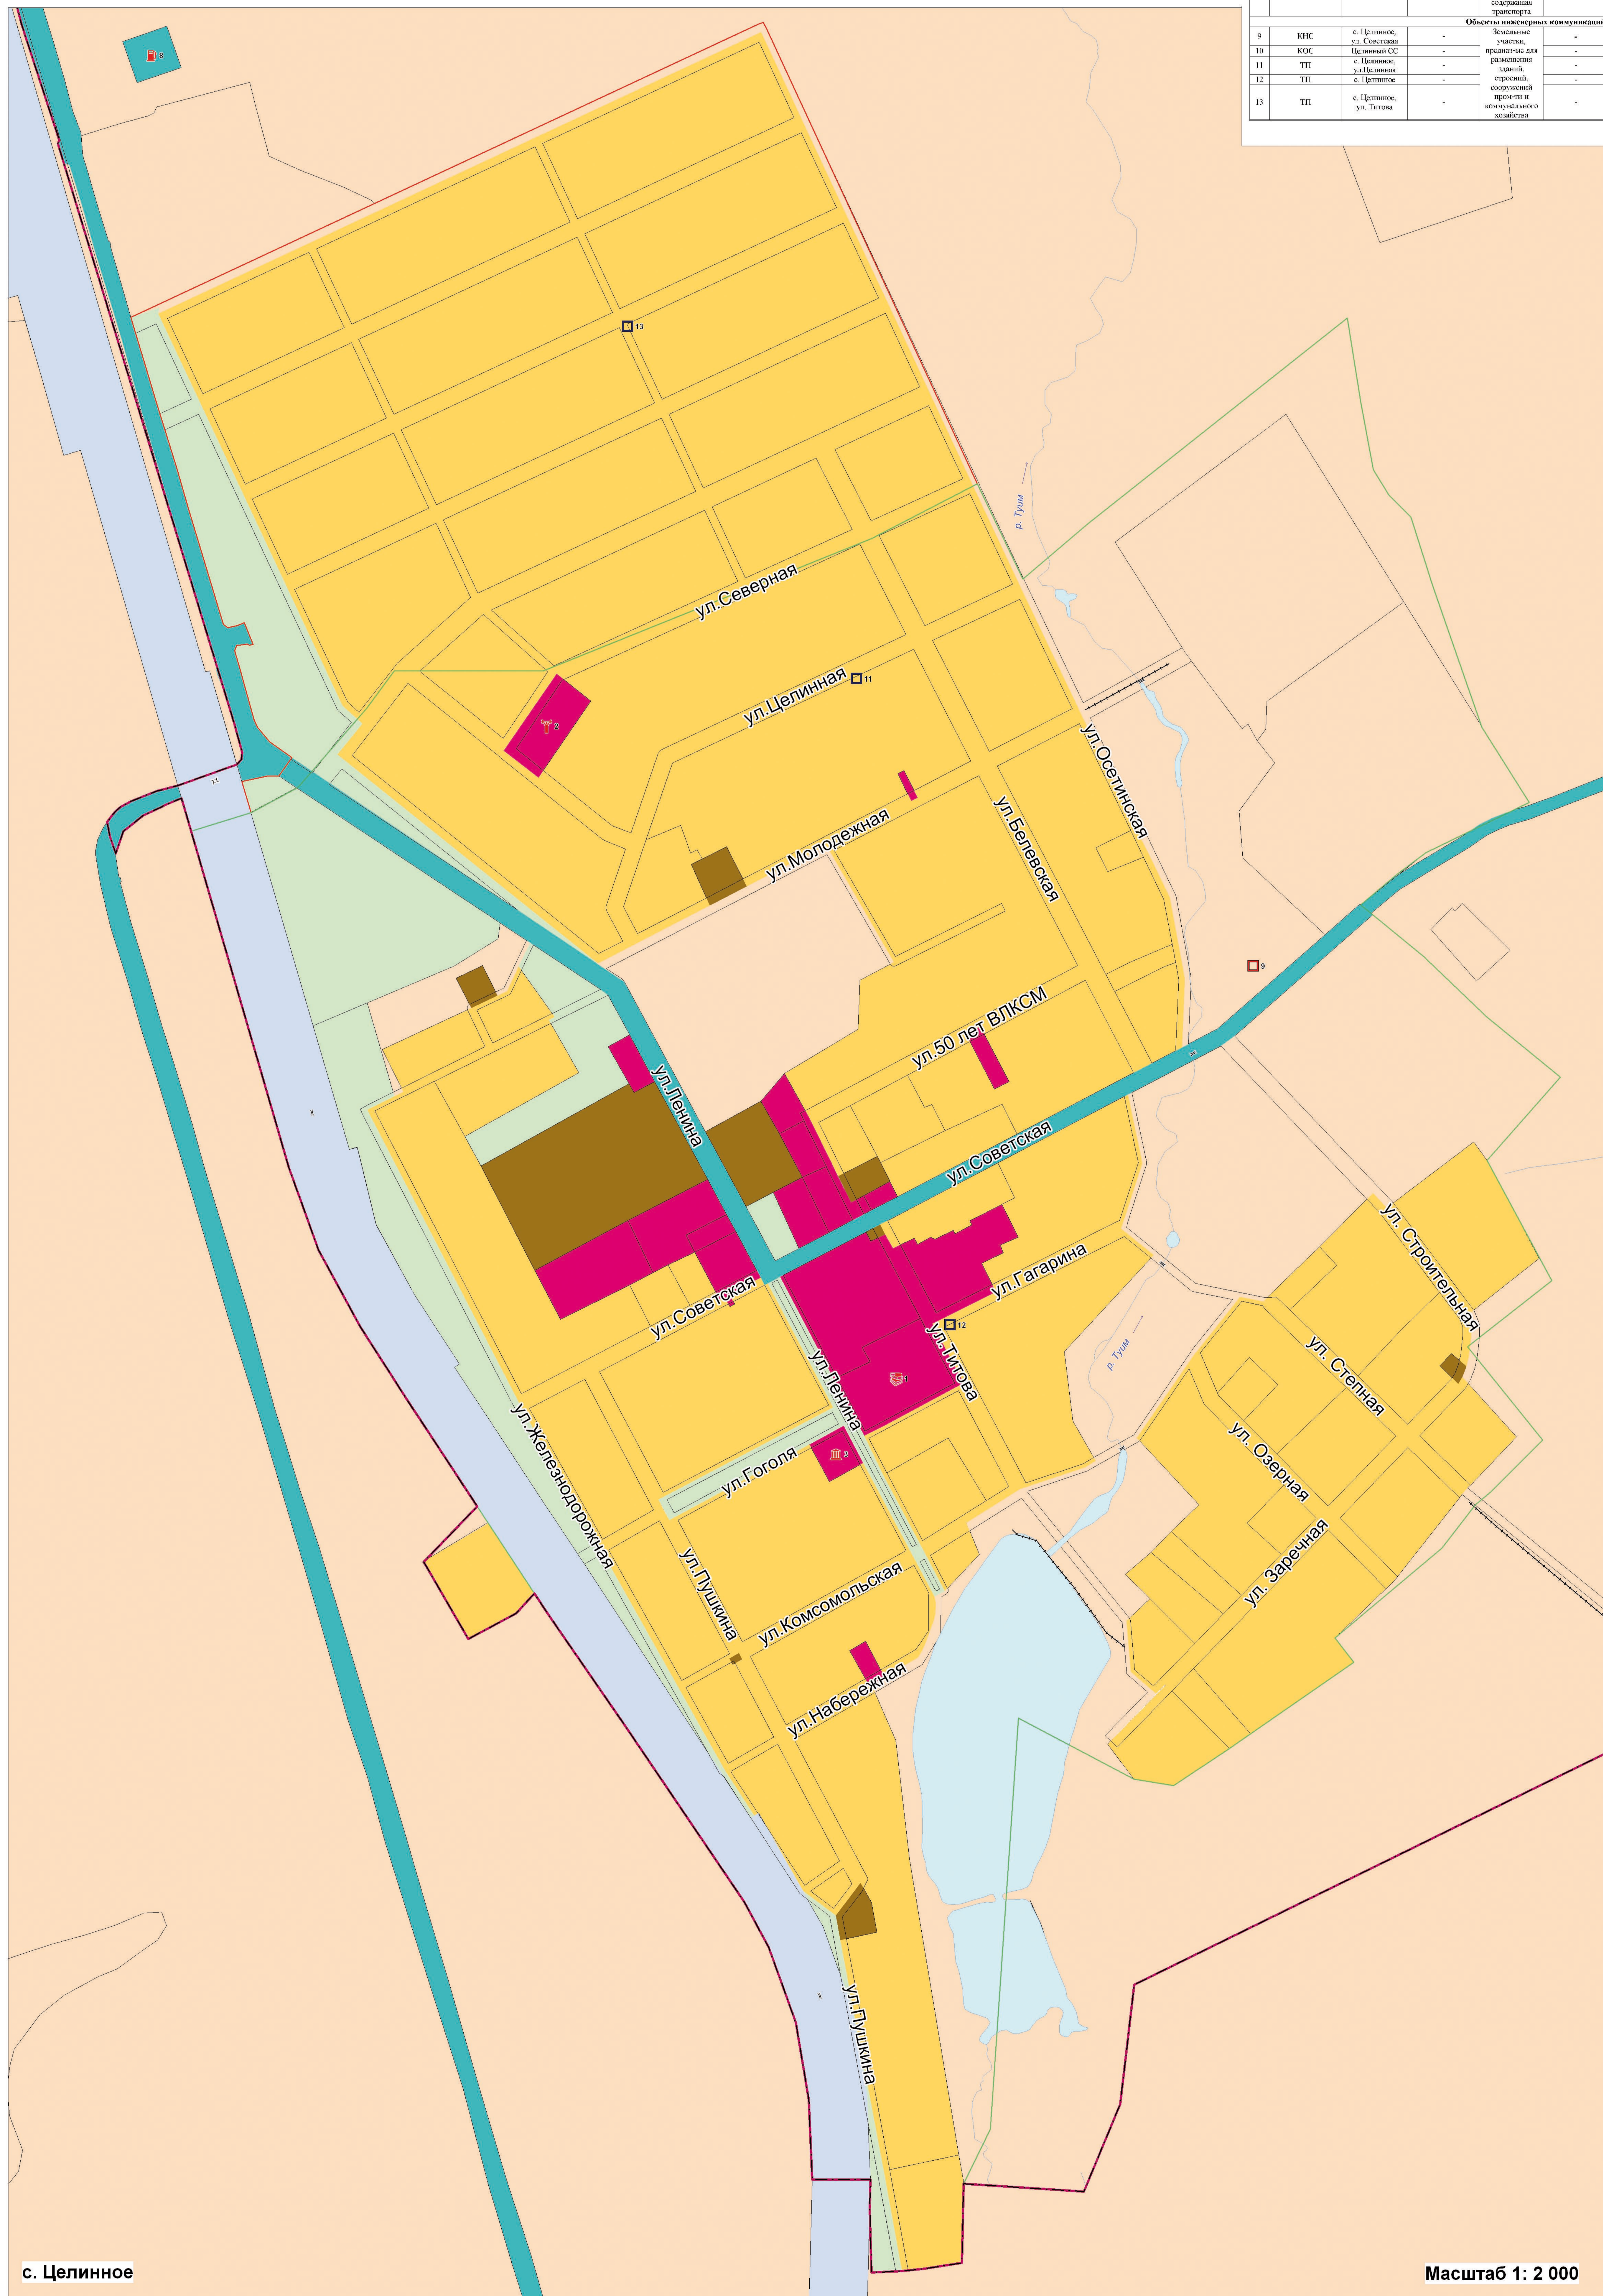

№ п/п	Наименование объекта	Местное наименование объекта	Функциональная зона (кв. м)	Вид разрешённого использования	Объекты федерального значения	Объекты регионального значения	Муниципальный район	Сельсовет	Объекты местного значения
1	2	3	4	5	6	7	8	9	10
Учреждения образования									
1	Детский сад на 120 мест	с. Целинное, ул. Титова	Общественно-деловая зона (1,20 га)	Земельные участки, предназначенные для размещения объектов образовательного назначения	-	-	-	+	-
Физкультурно-спортивные объекты и сооружения									
2	Детская площадка	с. Целинное, ул. Советская	Общественно-деловая зона (0,89 га)	Земельные участки, предназначенные для размещения объектов физической культуры и спорта	-	-	-	+	-
Учреждения культуры и искусства									
3	Дом культуры	с. Целинное, ул. Ленина	Общественно-деловая зона (0,24 га)	Земельные участки, предназначенные для размещения объектов культуры, искусства, досуга	-	-	-	+	-
Промышленные, коммунально-складские и сельскохозяйственные предприятия									
4	Минеральная вода (сезон)	За границей с Целинным, в северной части	Зона с.с. использования (1,92 га)	Земельные участки, предназначенные для размещения объектов	-	-	+	-	-
5	Цех по переработке зерна	За границей с Целинным, в восточной части	Зона с.с. использования (1,06 га)	Земельные участки, предназначенные для размещения объектов	-	-	+	-	-
6	Топливное хозяйство	За границей с Целинным, в восточной части	Зона с.с. использования (12,60 га)	Земельные участки, предназначенные для размещения объектов промышленности и коммунально-складского назначения	-	-	+	-	-
Объекты специального назначения									
7	Скотомогильник	За границей с Целинным, в северной части	Зона специального назначения	Земельные участки, предназначенные для размещения объектов специального назначения, включая кладбища, скотомогильники	-	-	-	+	-
Объекты транспортной инфраструктуры									
8	АЗС	За границей с Целинным в северной части	Зона транспортной инфраструктуры (0,30 га)	Земельные участки, предназначенные для размещения объектов, необходимых для эксплуатации, содержания, ремонта транспорта	-	-	-	-	+
Объекты инженерной коммунальной инфраструктуры									
9	УНС	с. Целинное, ул. Советская	-	Земельные участки, предназначенные для размещения объектов коммунальной инфраструктуры	-	-	-	+	-
10	КОС	Целинное СС	-	Земельные участки, предназначенные для размещения объектов коммунальной инфраструктуры	-	-	-	+	-
11	ТП	с. Целинное, ул. Ленина	-	Земельные участки, предназначенные для размещения объектов коммунальной инфраструктуры	-	-	-	+	-
12	ТП	с. Целинное	-	Земельные участки, предназначенные для размещения объектов коммунальной инфраструктуры	-	-	-	+	-
13	ТП	с. Целинное, ул. Титова	-	Земельные участки, предназначенные для размещения объектов коммунальной инфраструктуры	-	-	-	+	-